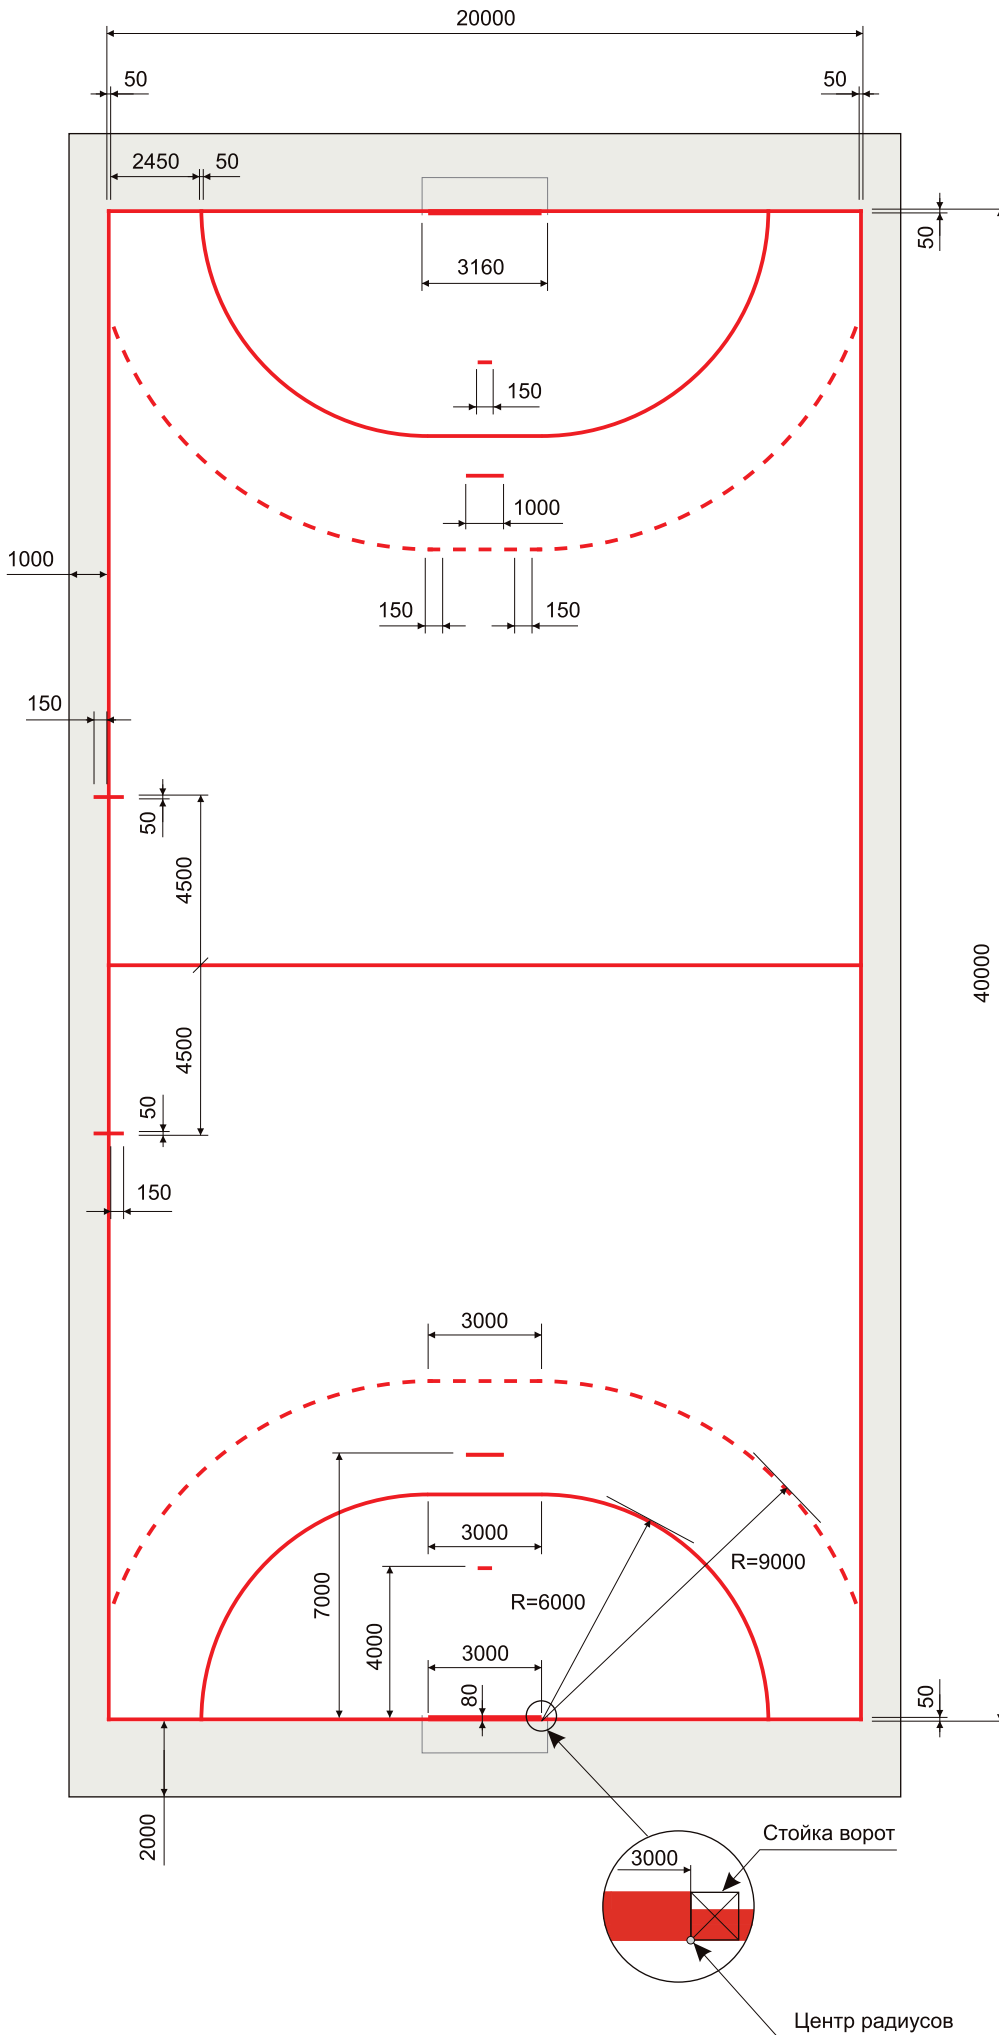

# HANDBALL

Составлено на основании  
Правил игры ИФ 2016

Ширина линий - 5 см  
линия ворот - 8 см  
(между стойками ворот)