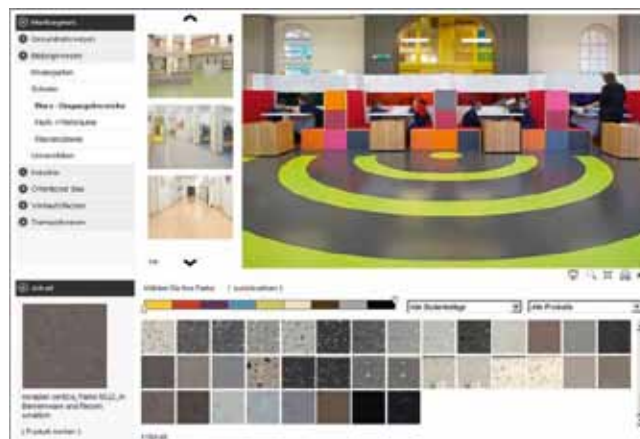

Интерактивное оформление с помощью «Студии дизайна интерьеров» nora®.

Испробуйте прямо в режиме онлайн пространственное восприятие своего напольного покрытия. Всего за несколько щелчков можно выбрать цвет, линию изделий и базовую поверхность вашего объекта, и очень просто уложить виртуальный пол.

Новые виды объектов и возможности увеличивать изображения создают дополнительную свободу маневра при индивидуальном оформлении. С помощью онлайн-системы автоматизированного проектирования CAD «Студия дизайна интерьеров» nora® становится еще более удобной: Выбранные напольные покрытия могут передаваться непосредственно в программное приложение CAD или в программу трехмерного моделирования. Убедитесь в достоинствах «Студии дизайна интерьеров» по адресу www.nora.com.

Информация всегда под рукой: приложение для смартфонов nora® App.

В качестве оптимального дополнения к традиционным брошюрам и карточкам образцов предлагаем наше бесплатное приложение nora® App – идеальный инструмент для креативного оформления помещений. Приложение для iPhone и iPad весьма удобно в использовании, оно предлагает в любое время и в любом месте обширный объем информации об изделиях и референции, наглядно структурированных по областям применения, цветам, сегментам рынка и продуктам.

Кроме того, можно производить целенаправленный поиск по специальным характеристикам каучуковых напольных покрытий nora®, например, по критерию антистатических свойств или устойчивости против скольжения. Испытайте многообразие возможностей. Приложение nora® App уже сейчас можно бесплатно загружать на разных языках в магазине приложений App-Store.

nora® App | Узнайте больше о бесчисленных возможностях.
Приложение nora® App. можно бесплатно загрузить в App-Store.