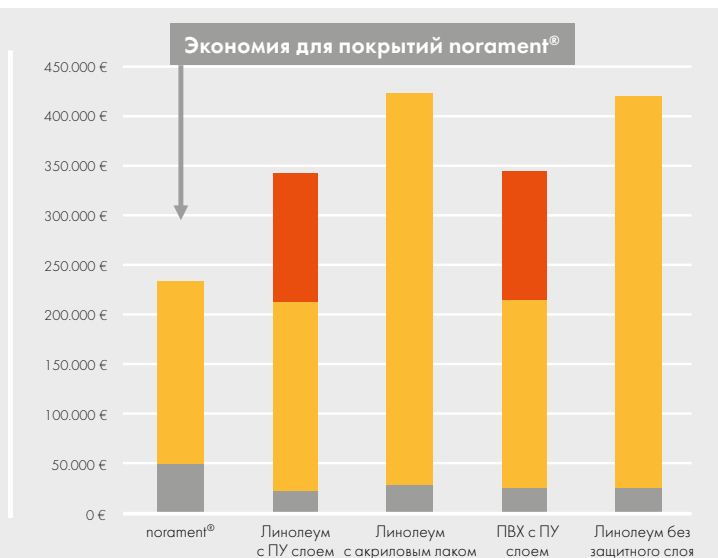

Сравнение затрат за срок службы | Суммарный расход на очистку полов на поверхности 1000 м² в течение 15 лет.

Сравнение затрат за срок службы: poraplan®

Сравнение затрат за срок службы: porament®

Стоимость приобретения
 Затраты на содержание и уход
 Затраты на уход за поверхностью