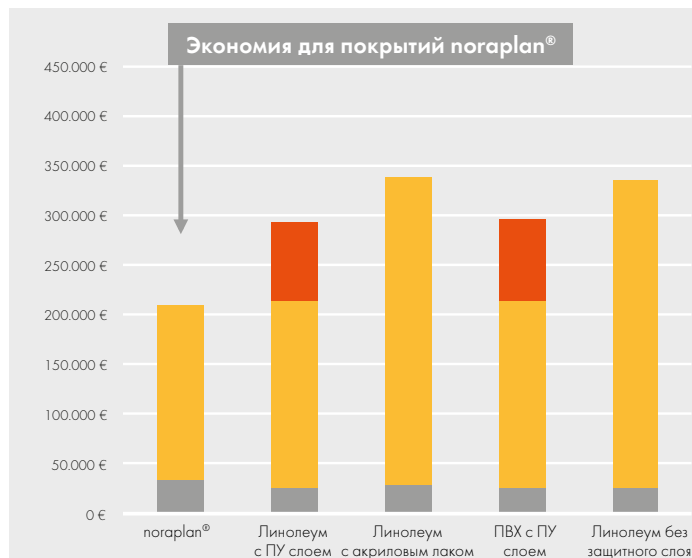

Сравнение затрат за срок службы | Суммарный расход на очистку полов на поверхности 1000 м² в течение 15 лет.

Сравнение затрат за срок службы: poraplan®